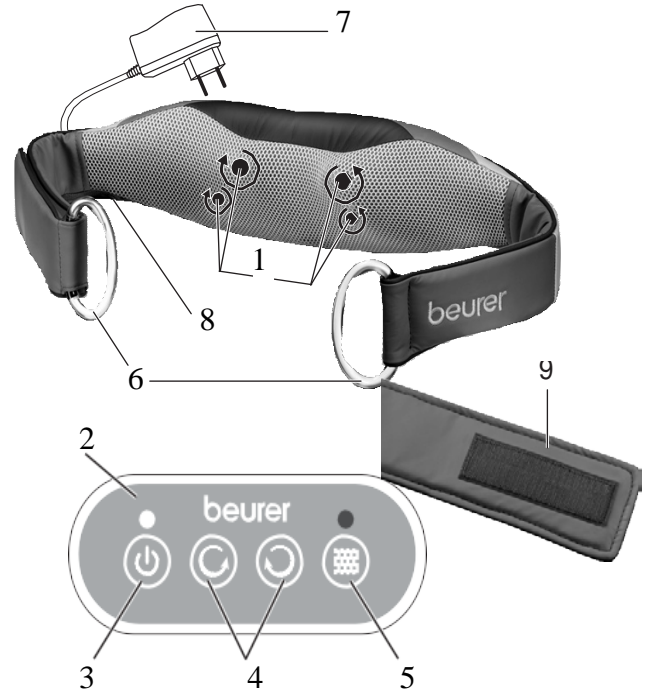

tôi hoặc một đại lý ủy quyền.

- Nếu các đơn vị cung cấp điện hoặc dây điện bị hỏng, phải được thay thế kịp thời bởi một đại lý ủy quyền.

2. Mô tả thiết bị

1. 4 đầu massage (2 đầu nhiệt và 2 đầu hồng ngoại), chuyển động theo cặp	5. Nút chức năng (điều chỉnh nhiệt)
2. Bảng điều khiển	6. Tay cầm
3. Nút nguồn	7. Ổ cắm chính
4. Nút chuyển động (theo chiều kim đồng hồ & ngược chiều kim đồng hồ)	8. Dây cáp điện (được đặt dưới vỏ thiết bị)
	9. Đai lưng đi kèm (dùng để điều chỉnh nếu độ dài đai massage quá ngắn đối với người sử dụng)